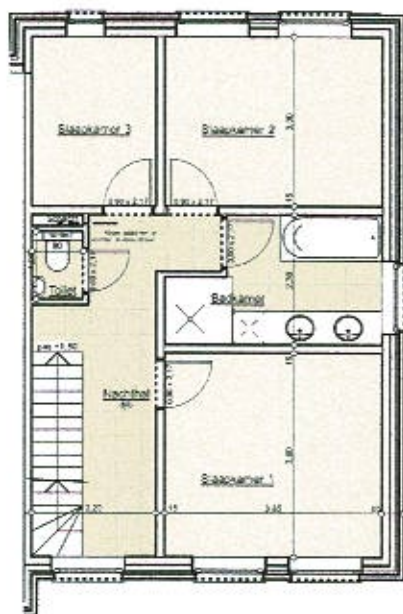

NIVEAU 0

NIVEAU +1

NIVEAU +2

maatvoering, meubilair en inrichting zijn louter indicatief ter illustratie

TEKENING:

PROJECT "MEER OOST"
Meerleseweg, Hoogstraten-Meer
BLOK C - Woning C4
WONING: 195,36 m²

UITVOERING: