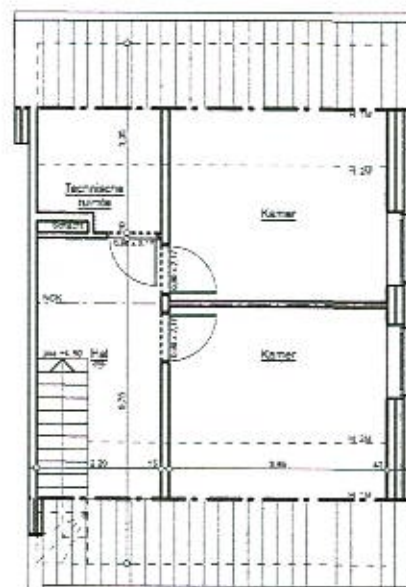

NIVEAU 0

NIVEAU +1

NIVEAU +2

maatvoering, meubilair en inrichting zijn louter indicatief ter illustratie

TEKENING:

PROJECT "MEER OOST"
Meerleseweg, Hoogstraten-Meer
BLOK C - Woning C4
WONING: 195,36 m²

UITVOERING: