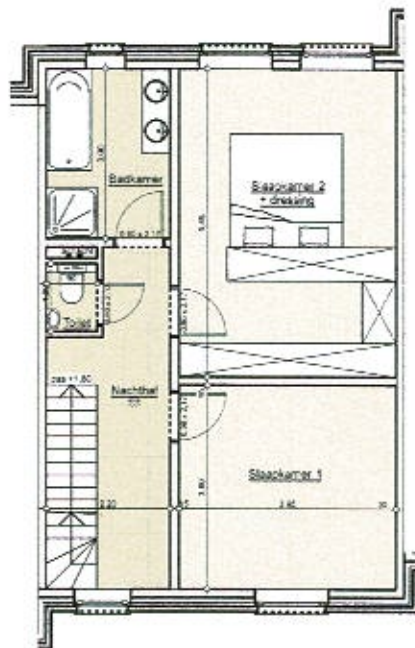

NIVEAU 0

NIVEAU +1

NIVEAU +2

maatvoering, meubilair en inrichting zijn louter indicatief ter illustratie

TEKENING:

PROJECT "MEER OOST"
 Meerlaseweg, Hoogstraten-Meer
 BLOK C - Woning C3
 WONING: 188,74 m²

UITVOERING: