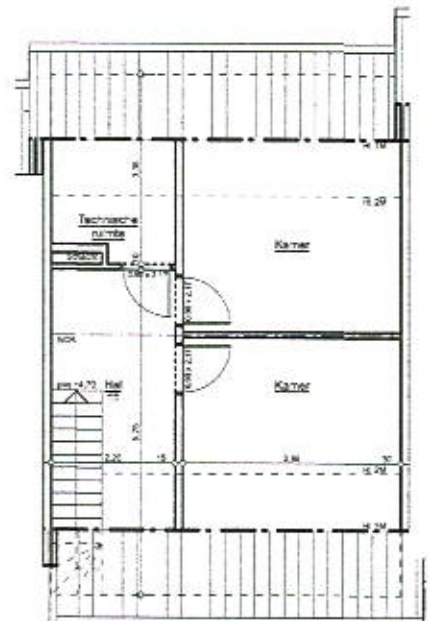

NIVEAU 0

NIVEAU +1

NIVEAU +2

maatvoering, meubilair en inrichting zijn louter indicatief ter illustratie

TEKENING:

PROJECT "MEER OOST"
 Meerlaseweg, Hoogstraten-Meer
 BLOK C - Woning C3
 WONING: 188,74 m²

UITVOERING: