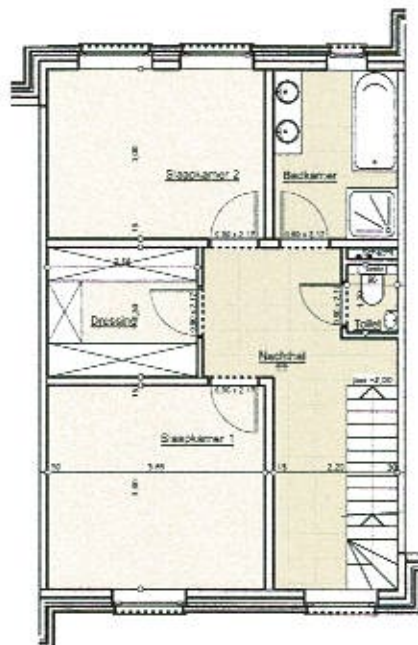

NIVEAU 0

NIVEAU +1

NIVEAU +2

maatvoering, meubilair en inrichting zijn louter indicatief ter illustratie

TEKENING:

PROJECT "MEER OOST"  
 Meerleseweg, Hoogstraten-Meer  
 BLOK C - Woning C2  
 WONING: 188,74 m2