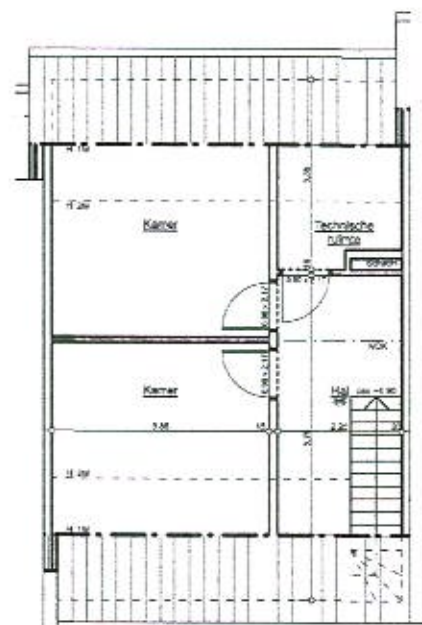

NIVEAU 0

NIVEAU +1

NIVEAU +2

maatvoering, meubilair en inrichting zijn louter indicatief ter illustratie

TEKENING:

PROJECT "MEER OOST"  
 Meerleseweg, Hoogstraten-Meer  
 BLOK C - Woning C2  
 WONING: 188,74 m2