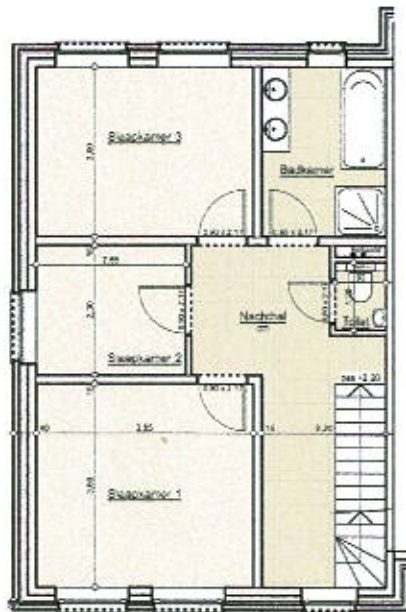

NIVEAU 0

NIVEAU +1

NIVEAU +2

maatvoering, meubilair en inrichting zijn louter indicatief ter illustratie

TEKENING:

PROJECT "MEER OOST"
 Meerleseweg, Hoogstraten-Meer
 BLOK C - Woning C1
 WONING: 195,66 m²

UITVOERING: