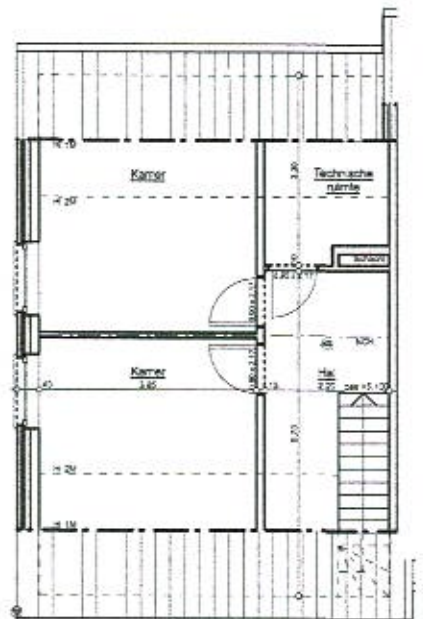

NIVEAU 0

NIVEAU +1

NIVEAU +2

maatvoering, meubilair en inrichting zijn louter indicatief ter illustratie

TEKENING:

PROJECT "MEER OOST"
 Meerleseweg, Hoogstraten-Meer
 BLOK C - Woning C1
 WONING: 195,66 m²

UITVOERING: